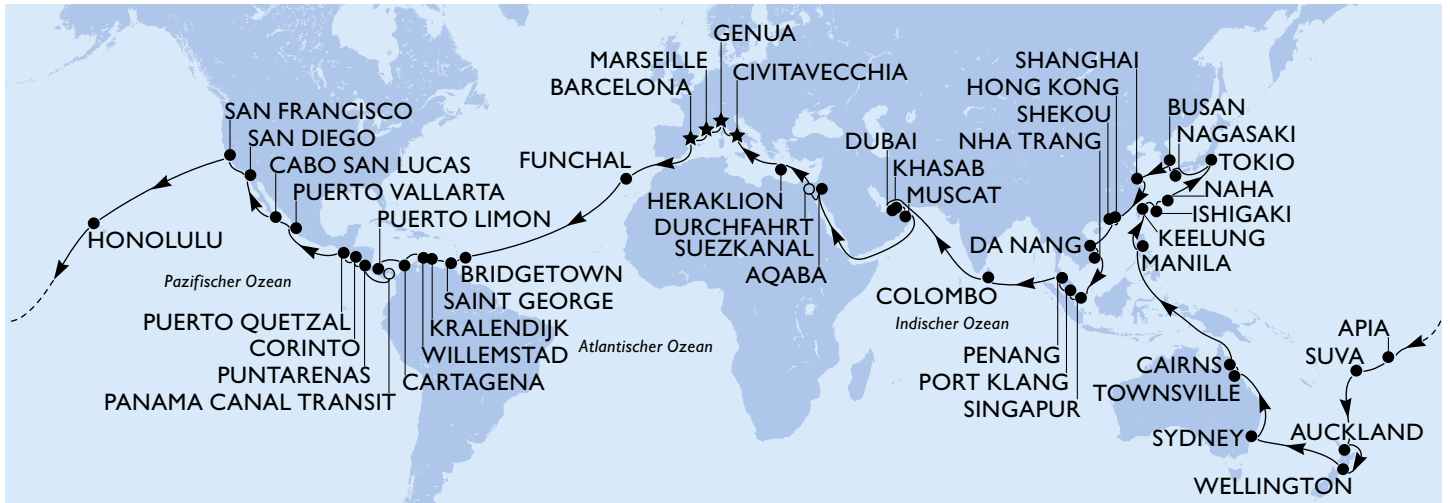

MSC WORLD CRUISE 2026

EINE TRAUMHAFTE KREUZFAHRT UND UNZÄHLIGE ERINNERUNGEN

MSC MAGNIFICA

119 Tage - 118 Nächte | ab/bis Genua am 05. Januar 2026

Kreuzfahrtpreis ab **€ 15.999,- p.P.** + Hotel-Servicegebühr € 1.416,- p.P.

GESAMTREISEPREIS € 17.415 p.P.*

IM REISEPREIS BEREITS INKLUDIERT

-  Tischgetränkpaket*
-  15 von MSC Cruises ausgewählte Landausflüge
-  30% Rabatt auf den Wäscheservice

* Preise in Euro bei Doppelbelegung. Die Hotel-Servicegebühr gilt nicht für Kinder unter zwei Jahren. Dieses Angebot ist mit dem MSC Voyagers Clubrabatt kombinierbar. Der Einzelkabinenzuschlag beträgt für die Innkabinen, Außenkabinen sowie für die Balkonkabinen 80% und für Suiten 100%, soweit nicht anders vermerkt. Bitte beachten Sie, dass nach Buchung eine Anzahlung in Höhe von 15% innerhalb von sieben Werktagen erforderlich ist. Begrenzte Verfügbarkeit, es gelten die Allgemeinen Geschäftsbedingungen.

*Auswahl an verschiedenen Weinen (glasweise), Prosecco, Bier vom Fass, Softdrinks und Mineralwasser zum Mittag- und Abendessen in den Hauptrestaurants zu den jeweiligen Öffnungszeiten und im Buffetrestaurant von 11:30h-16:00h (Mittagessen) und von 17:30h-22:30h (Abendessen). Das Tischgetränkpaket ist nicht in den Spezialitätenrestaurants gültig.
Veranstalter: MSC Cruises S.A., Avenue Eugène-Pittard 16, 1206 Genf (Schweiz).